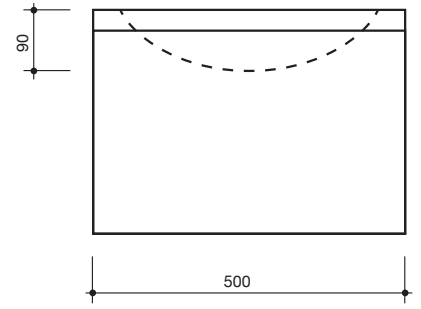

FREEFALL

Length	X
1000	290
1200	310
1450	310
1750	290

1000/1200

Door and drawer width equal

1450

Door width 600
Drawer width 810mm